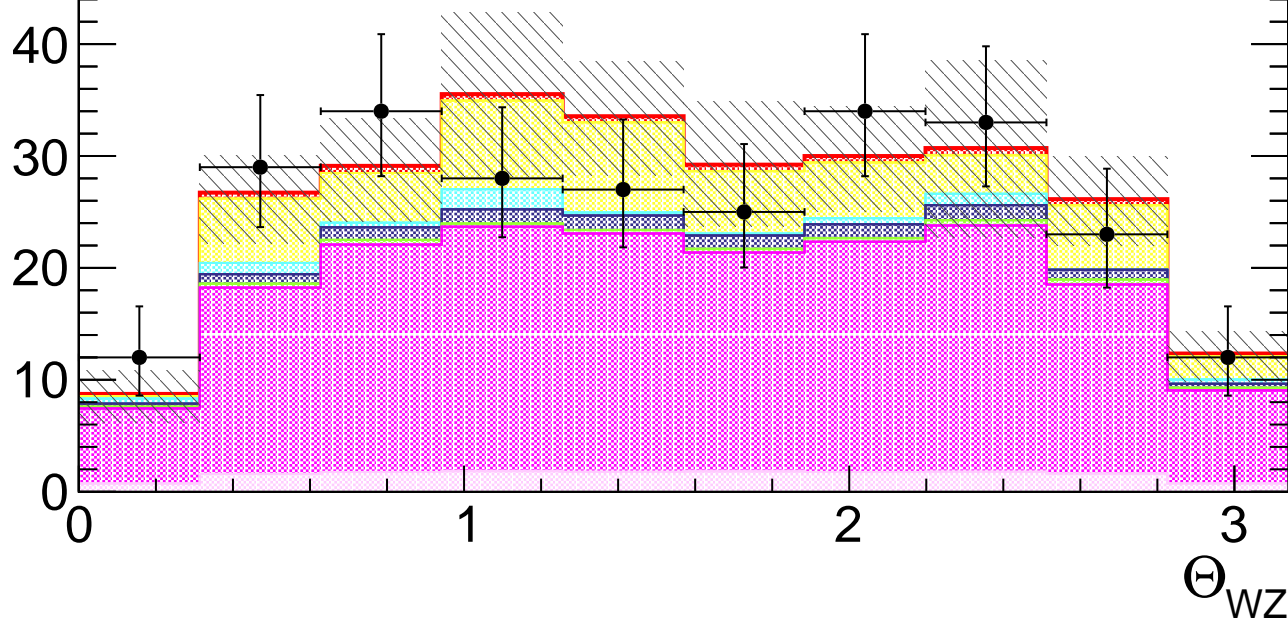

Events / 0.314 unit

$\Theta_{WZ}$