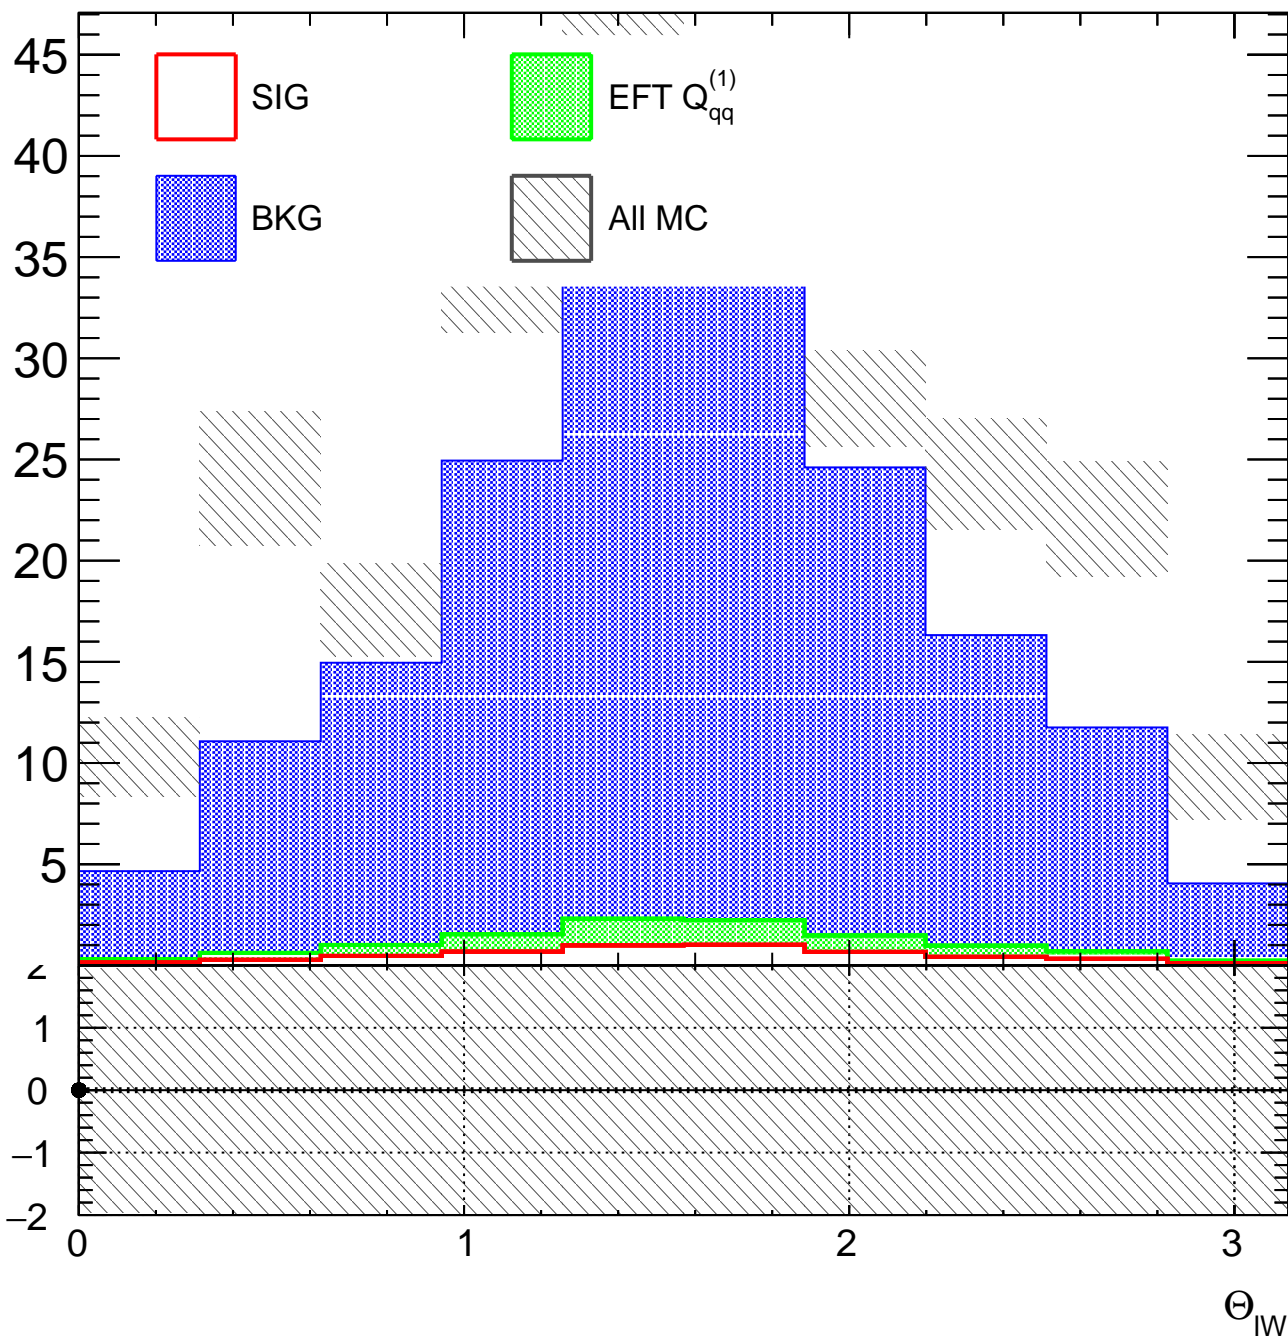

Events / 0.314 unit

Data - Expecte

Θ_{IW}