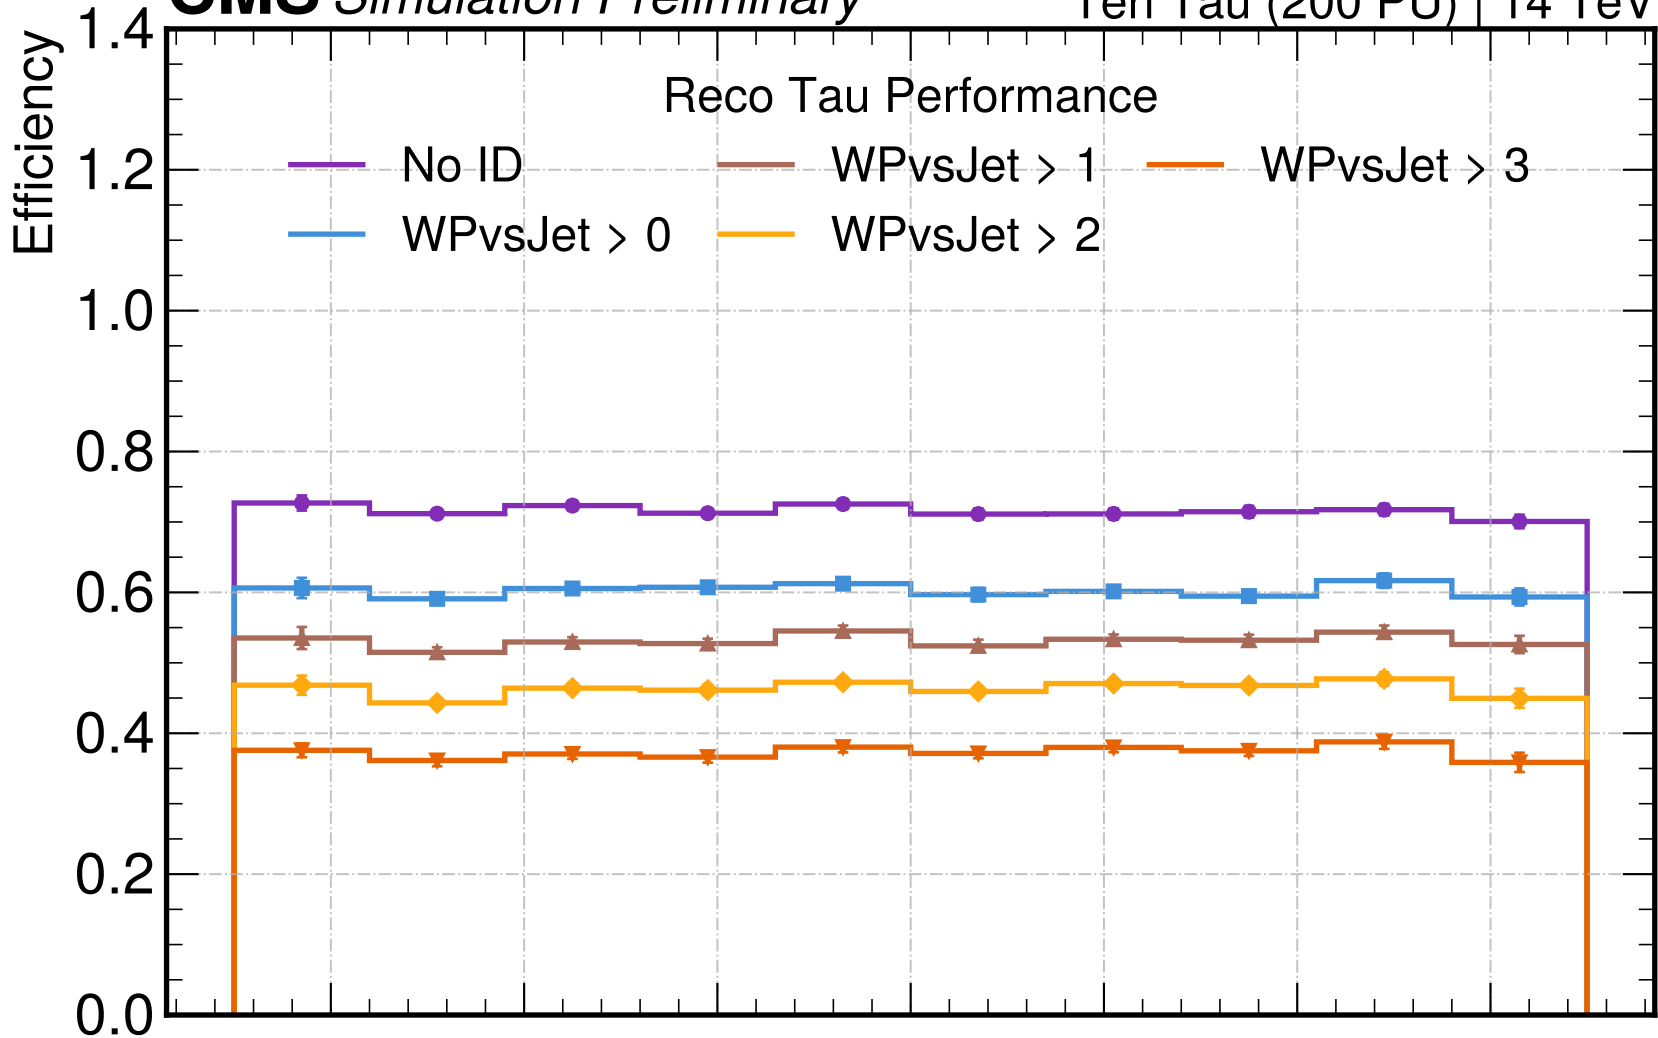

Reco Tau Performance

- No ID
- ▲— WPvsJet > 1
- ▼— WPvsJet > 3
- WPvsJet > 0
- ◆— WPvsJet > 2

GenVis $\tau \phi$