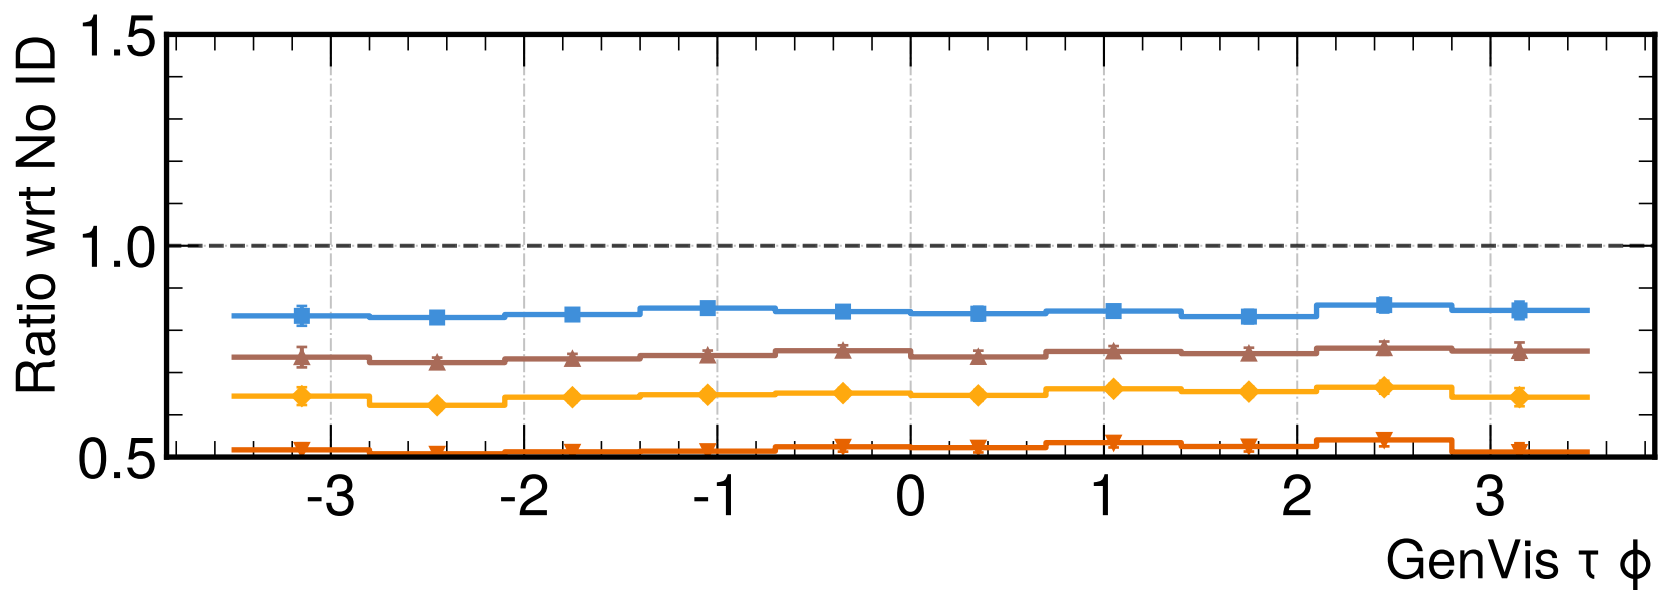

Reco Tau Performance

- No ID
- ▲— WPvsJet > 1
- ▼— WPvsJet > 3
- WPvsJet > 0
- ◆— WPvsJet > 2

GenVis $\tau \phi$